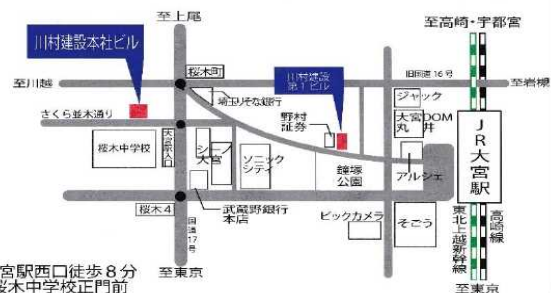

### 《 物件概要 》

- 所在: さいたま市南区別所3丁目1192-1、10(地番)  
JR中浦和駅東口より徒歩6分
- 構造: 鉄筋コンクリート造 地上6階建(ルネス工法)
- 用途: 共同住宅15戸
- 敷地面積: 239.59㎡(72.47坪)

地域と共に69年・未来創造建設業

### ■ 本社案内図

大宮駅西口徒歩8分  
桜木中学校正門前