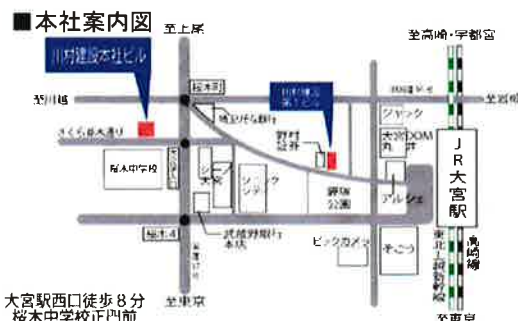

## 川口市で施工中のルネスマンション 構造見学会 開催予定！

平成29年11月17日(金)、18日(土)の二日間で  
 構造見学会の開催を予定しております。  
 完成すると見えなくなる部分、建物にとって  
 一番大事な「構造」を確認できる貴重な機会です。

### <概要>

川口市本町3丁目  
 JR川口駅より徒歩8分  
 鉄筋コンクリート造  
 10階建  
 共同住宅17戸

営業担当：関口

地域と共に66年・未来創造建設業

川村建設株式会社