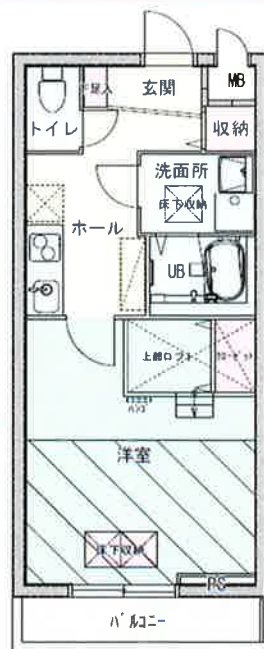

〒330-0854 さいたま市大宮区桜木町4丁目199-6  
TEL: 048-644-2317(代表)  
FAX: 048-645-7599  
URL: <http://www.kawamura-k.co.jp>  
E-mail: [info@kawamura-k.co.jp](mailto:info@kawamura-k.co.jp)

大宮初！！『ルネス工法』を取り入れた床下収納付マンション上下階の騒音・  
 収納スペースの確保・建物の高寿命化など一般のマンションが抱える問題を解決！！  
 <<ルネス工法とは？！>>

## 《 MODEL ROOM 》

101号室  
 30.39㎡(MB含む)

305号室  
 35.40㎡(MB含む)